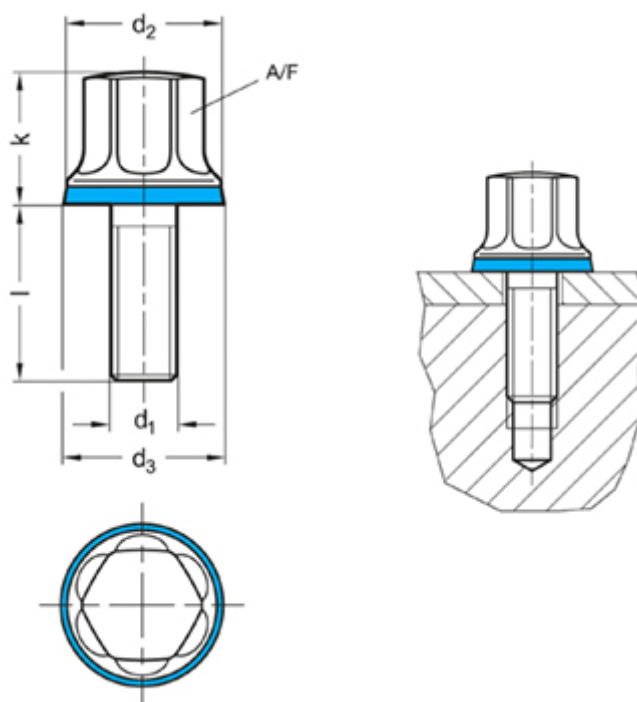

Varenummer: 201580M620PL
Beskrivelse: E+G Bolt GN 1580-M6-20-PL-H
Hygiejnisk design

Mål

d1	= M 6
d2	= 14
d3	= 14.8
k	= 12
L	= 20
t min	= -
Vægt i (g)	= 13